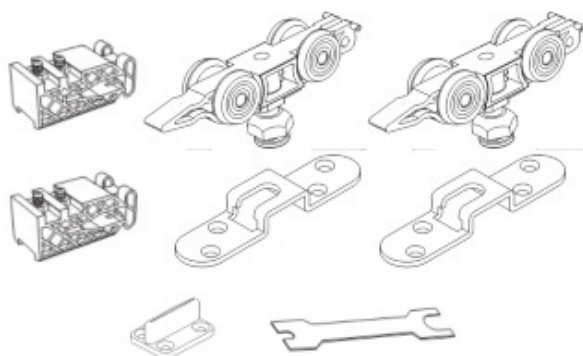

STABLE SET 1 / STABLE SET 2

Комплектация STABLE SET 1 - для деревянной двери до 60кг

Комплектация STABLE SET 2 - для деревянной двери до 160кг

Размеры установки:

Art. 2200

Art. 2209

В комплект входит планка art.2200

Регулировка: