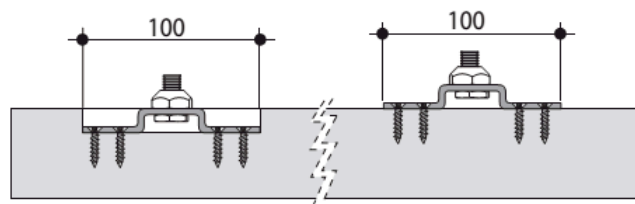

STABLE SET 1 / STABLE SET 2

Комплектация STABLE SET 1 - для деревянной двери до 60кг

Комплектация STABLE SET 2 - для деревянной двери до 160кг

Размеры установки:

Art. 2200

Art. 2209

В комплект входит планка art.2200

Регулировка: