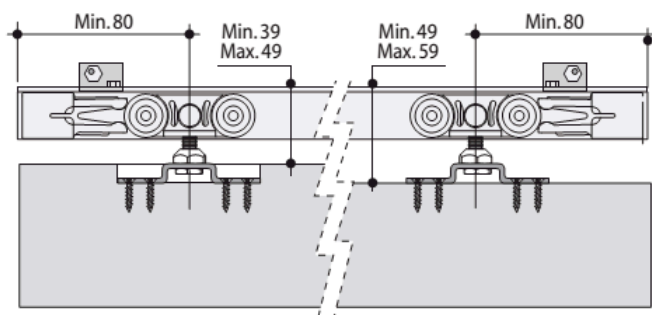

STABLE SET 1 / STABLE SET 2

Комплектация STABLE SET 1 - для деревянной двери до 60кг

Комплектация STABLE SET 2 - для деревянной двери до 160кг

Размеры установки:

Art. 2200

Art. 2209

В комплект входит планка art.2200

Регулировка: