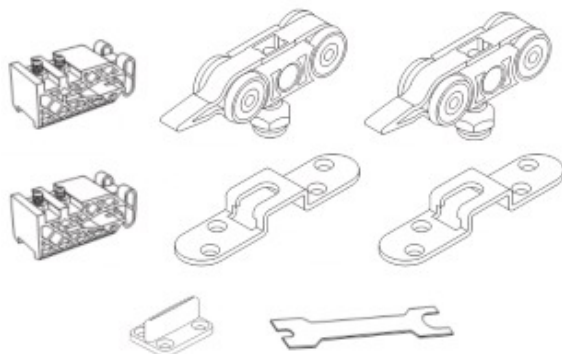

STABLE SET 1 / STABLE SET 2

Комплектация STABLE SET 1 - для деревянной двери до 60кг

Комплектация STABLE SET 2 - для деревянной двери до 160кг

Размеры установки:

Art. 2200

Art. 2209

В комплект входит планка art.2200

Регулировка: