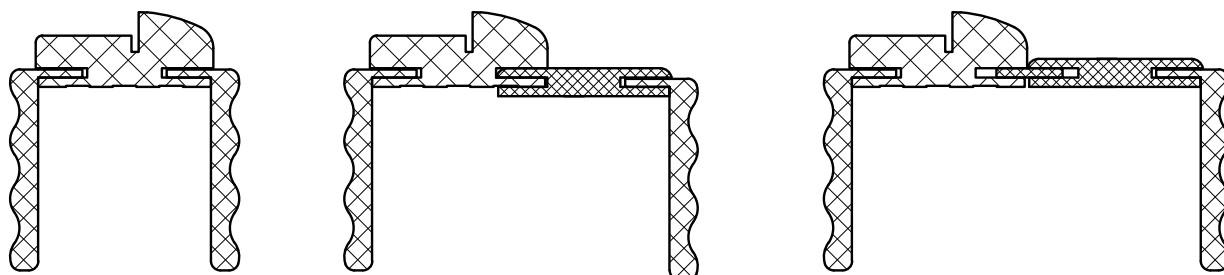

Варианты стыковки погонажных изделий
(Стандартная коробка)

!!! Кроме Ясень, ГО, PRO

!!! Кроме Ясень, ГО, PRO

!!! Кроме Ясень, ГО, PRO

Варианты стыковки погонажных изделий
(L-коробка)

!!!Возможно сочетание разных видов L-наличников (с разных сторон)

!!!Возможно сочетание разных видов L-наличников (с разных сторон)

!!!Только для ГО и PRO

!!!Возможно сочетание разных видов L-наличников (с разных сторон)

!!!Возможно сочетание разных видов L-наличников (с разных сторон)