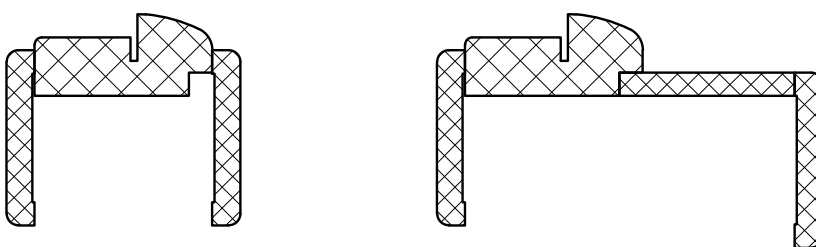

Варианты стыковки погонажных изделий
(Стандартная коробка)

!!! Кроме Ясень, ГО, PRO

!!! Кроме Ясень, ГО, PRO

!!! Кроме Ясень, ГО, PRO

Варианты стыковки погонажных изделий
(L-коробка)

!!!Возможно сочетание разных видов L-наличников (с разных сторон)

!!!Возможно сочетание разных видов L-наличников (с разных сторон)

!!!Только для ГО и PRO

!!!Возможно сочетание разных видов L-наличников (с разных сторон)

!!!Возможно сочетание разных видов L-наличников (с разных сторон)