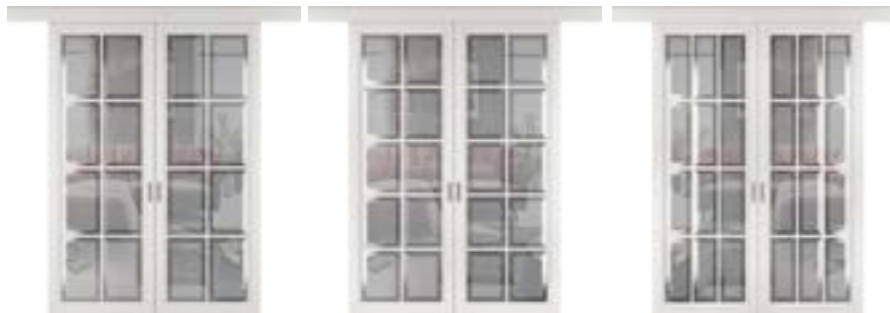

E-CLASSIC

ДВЕРИ ДЛЯ КРАСОТЫ

Изящный багет
и выразительная филенка.
Элегантная классика в эмали

«Двери для жизни»

Жизнь прекрасна своим многообразием. К нам обращаются покупатели с разными характерами, настроением, привычками и интерьерными предпочтениями. И каждый из них находит то, что он искал. Потому что мы понимаем, как важно создать вокруг себя пространство, которое будет радовать и заряжать энергией каждый день.

Серия AMELIA
Английская решетка:
багет и фацетное остекление

GRAZIA

МЕЖКОМНАТНЫЕ ПЕРЕГОРОДКИ

Классическая эстетика
и современные раздвижные
механизмы

E-CLASSIC

ДВЕРИ ДЛЯ КРАСОТЫ

Серия MODENA
Фигурный багет и патина.
Торжественная классика

CLASSIC

ДВЕРИ ДЛЯ СТАТУСА

Серии RIMINI, ROSSO
Багетная коллекция в шпоне.
Классика, проверенная временем

E-CLASSIC

ДВЕРИ ДЛЯ КРАСОТЫ

Двери, стеновые панели
и плинтусы в едином стиле -
соберите комплект