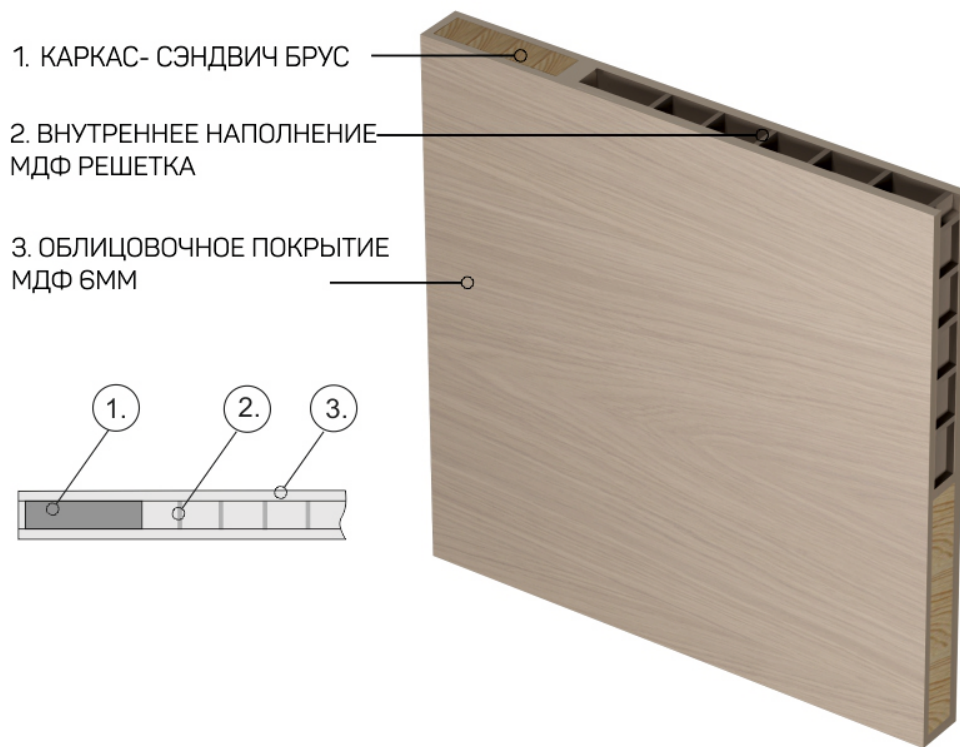

ПРЕЗЕНТАЦИЯ МОДЕЛЕЙ
В ПЛЕНКЕ ЛОФТ

RINO 2 - белый лофт

макро кадр с расстояния 10 см

макро кадр с расстояния 50 см

Покрытие лофт – это покрытие имитирующее штукатурку. На расстоянии вытянутой руки покрытие выглядит как гладкая поверхность, имитирующая эмаль. Но благодаря мелкошагреневой поверхности покрытие позволяет сглаживать все неровности мдф.

Уникальный кромочный замок исключает отслоение покрытия, что особенно важно при коммерческой эксплуатации.

МДФ РЕШЕТКА

СОТОВЫЙ КАРТОН

КРОМОЧНЫЙ ЗАМОК

ШОВНОЕ УКУТЫВАНИЕ

Изделие (цвет белый, ваниль)	фикс цена ОПТ за единицу	фикс цена ОПТ за комплект	PPЦ с наценкой 50%
Rino, Lina, Linea, Twist ДГ	5 550р.	5 550р.	8 325р.
короб	460р.	1 150р.	1 725р.
наличник	258р.	1 290р.	1 935р.
ИТОГО		7 990р.	11 985р.