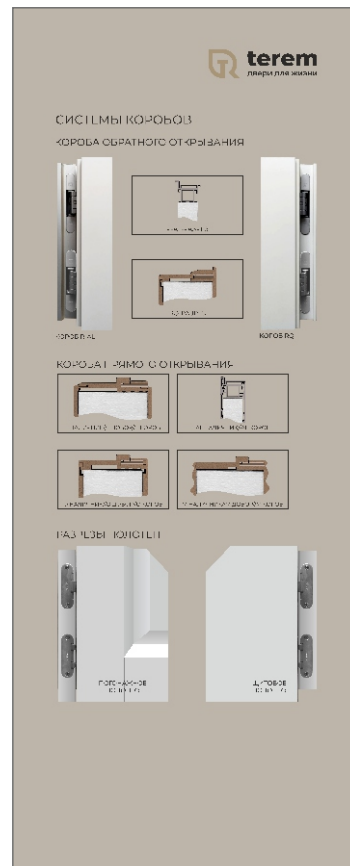

ШПОН

ЭМАЛЬ

стеновые панели и рейки

СТЫКОВОЧНЫЕ ЭЛТЫ

СИСТЕМЫ КОРОБОВ

СПИСОК МАТЕРИАЛОВ

1	янтарь (масло)
2	кофе (масло)
3	шоколад (масло)
4	имбирь
5	песочный дуб
6	светлый дуб
7	кварц
8	нефрит
9	мускат
10	американский орех
11	темный дуб
12	марракеш
13	каштан
14	мореный дуб
15	заглушка
16	заглушка
17	заглушка
18	заглушка
19	ясень белый
20	ясень молочный
21	ясень крем
22	ясень телегей
23	ясень серый шелк
24	ясень ирис

*Все образцы в эмали белой.

КОРОБА ОБРАТНОГО ОТКРЫВАНИЯ

1	короб R-AL
2	короб R-Q
3	разрез R-AL
4	разрез R-Q

КОРОБА ПРЯМОГО ОТКРЫВАНИЯ

1	L: наличник, добор, короб
2	AL: наличник, короб
3	Q: наличник, добор, короб
4	M: наличник, добор, короб