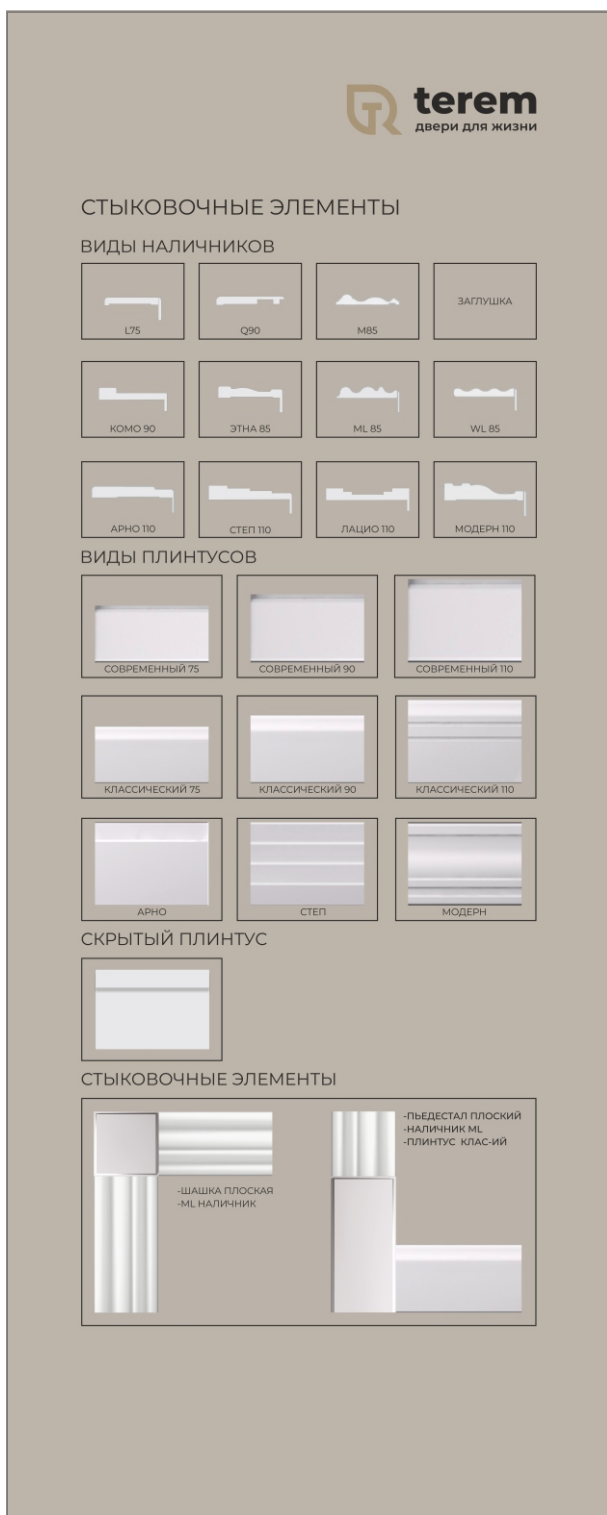

ВИДЫ НАЛИЧНИКОВ

1	L 75
2	Q 90
3	M 85
4	заглушка
5	Комо 90
6	Этна 85
7	ML 85
8	WL 85
9	Арно 110
10	Степ 110
11	Лацио 110
12	Модерн 110

ВИДЫ ПЛИНТУСОВ

13	современный 75
14	современный 90
15	современный 110
16	классический 75
17	классический 90
18	классический 110
19	Арно
20	Степ
21	Модерн

СКРЫТЫЙ ПЛИНТУС

22	профиль+вставка плинтус

СТЫКОВОЧНЫЕ ЭЛ-ТЫ

№	наименование
23	шашка плоская 86x86 мм
24	ML наличник
25	пьедестал плоский 86x250x16
26	плинтус классический 110 мм

*Все образцы в эмали белой.