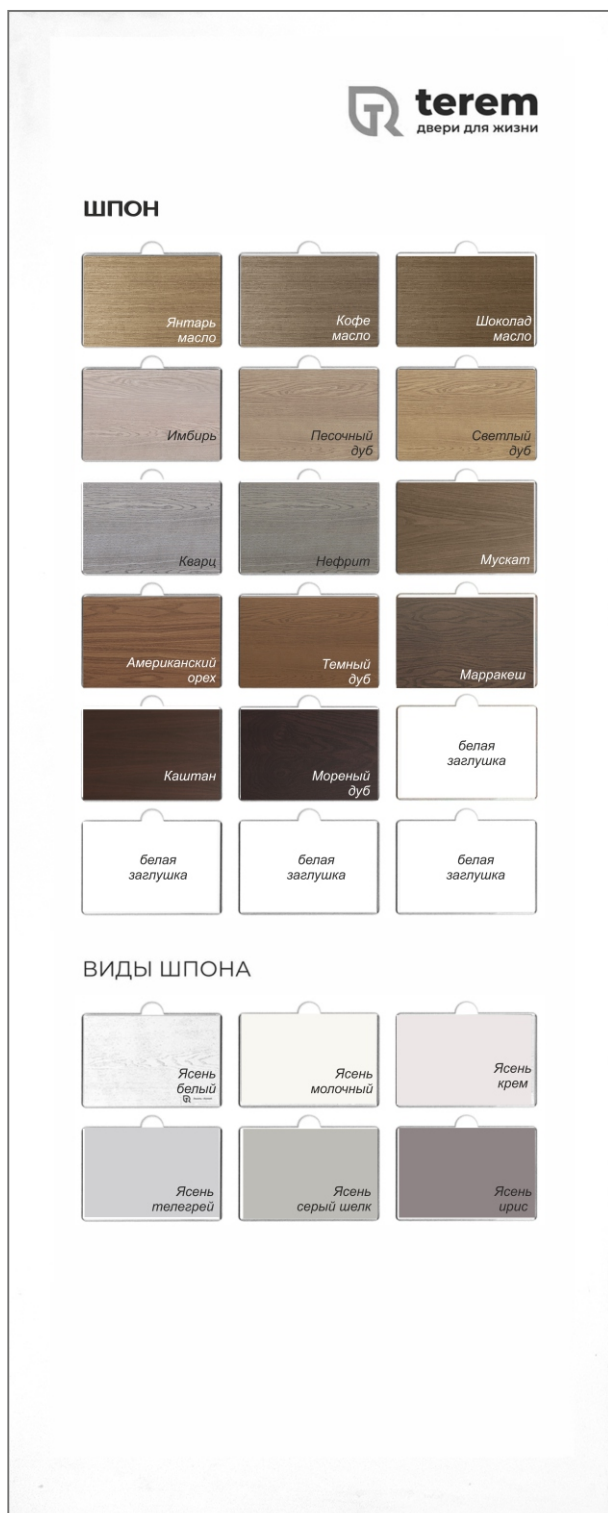

ШПОН

ЭМАЛЬ

стеновые панели и рейки

СТЫКОВОЧНЫЕ ЭЛТЫ

СИСТЕМЫ КОРОБОВ

СПИСОК МАТЕРИАЛОВ

1	янтарь (масло)
2	кофе (масло)
3	шоколад (масло)
4	имбирь
5	песочный дуб
6	светлый дуб
7	кварц
8	нефрит
9	мускат
10	американский орех
11	темный дуб
12	марракеш
13	каштан
14	мореный дуб
15	заглушка
16	заглушка
17	заглушка
18	заглушка
19	ясень белый
20	ясень молочный
21	ясень крем
22	ясень телегей
23	ясень серый шелк
24	ясень ирис

СПИСОК МАТЕРИАЛОВ

1	белый
2	белый ясень
3	белый браш
4	молочный
5	крем
6	телегей
7	облачный
8	дымчатый
9	серый шелк
10	галечный
11	гриджио
12	антрацит
13	ирис
14	лиловый
15	коричневый
16	ниагара
17	зеленый
18	пихтовый
19	заглушка
20	заглушка
21	заглушка
22	заглушка
23	заглушка
24	заглушка

СТЕНОВЫЕ ПАНЕЛИ

1	современная - марракеш
2	реечная - американский орех
3	буазери - ирис

РЕЙКИ

4	панельные 33x33 - серый шелк
5	панельные 45x45/фоновая 33x33, светлый дуб/ясень RAL7022
6	рейка перегородка 50x100 кварц

*Все образцы в эмали белой.

КОРОБА ОБРАТНОГО ОТКРЫВАНИЯ

1	короб R-AL
2	короб R-Q
3	разрез R-AL
4	разрез R-Q

КОРОБА ПРЯМОГО ОТКРЫВАНИЯ

1	L: наличник, добор, короб
2	AL: наличник, короб
3	Q: наличник, добор, короб
4	M: наличник, добор, короб