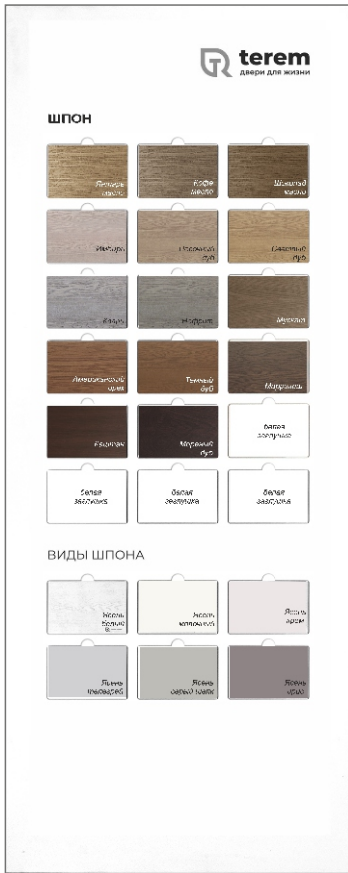

ШПОН

ЭМАЛЬ

стеновые панели и рейки

СТЫКОВОЧНЫЕ ЭЛТЫ

СИСТЕМЫ КОРОБОВ

СПИСОК МАТЕРИАЛОВ

1	янтарь (масло)
2	кофе (масло)
3	шоколад (масло)
4	имбирь
5	песочный дуб
6	светлый дуб
7	кварц
8	нефрит
9	мускат
10	американский орех
11	темный дуб
12	марракеш
13	каштан
14	мореный дуб
15	заглушка
16	заглушка
17	заглушка
18	заглушка
19	ясень белый
20	ясень молочный
21	ясень крем
22	ясень телегей
23	ясень серый шелк
24	ясень ирис

СПИСОК МАТЕРИАЛОВ

1	белый
2	белый ясень
3	белый браш
4	молочный
5	крем
6	телегей
7	облачный
8	дымчатый
9	серый шелк
10	галечный
11	гриджио
12	антрацит
13	ирис
14	лиловый
15	коричневый
16	ниагара
17	зеленый
18	пихтовый
19	заглушка
20	заглушка
21	заглушка
22	заглушка
23	заглушка
24	заглушка

СТЕНОВЫЕ ПАНЕЛИ

1	современная - марракеш
2	реечная - американский орех
3	буазери - ирис

РЕЙКИ

4	панельные 33x33 - серый шелк
5	панельные 45x45/фоновая 33x33, светлый дуб/ясень RAL7022
6	рейка перегородка 50x100 кварц

*Все образцы в эмали белой.

КОРОБА ОБРАТНОГО ОТКРЫВАНИЯ

1	короб R-AL
2	короб R-Q
3	разрез R-AL
4	разрез R-Q

КОРОБА ПРЯМОГО ОТКРЫВАНИЯ

1	L: наличник, добор, короб
2	AL: наличник, короб
3	Q: наличник, добор, короб
4	M: наличник, добор, короб