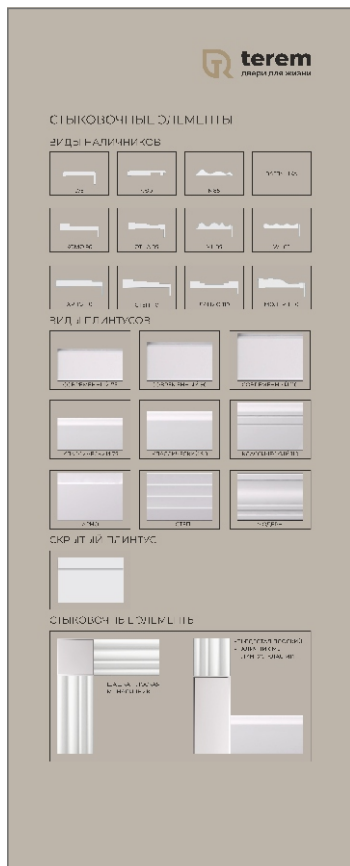

ШПОН

ЭМАЛЬ

стеновые панели и рейки

СТЫКОВОЧНЫЕ ЭЛТЫ

СИСТЕМЫ КОРОБОВ

СПИСОК МАТЕРИАЛОВ

1	янтарь (масло)
2	кофе (масло)
3	шоколад (масло)
4	имбирь
5	песочный дуб
6	светлый дуб
7	кварц
8	нефрит
9	мускат
10	американский орех
11	темный дуб
12	марракеш
13	каштан
14	мореный дуб
15	заглушка
16	заглушка
17	заглушка
18	заглушка
19	ясень белый
20	ясень молочный
21	ясень крем
22	ясень телегей
23	ясень серый шелк
24	ясень ирис

СПИСОК МАТЕРИАЛОВ

1	белый
2	белый ясень
3	белый браш
4	молочный
5	крем
6	телегей
7	облачный
8	дымчатый
9	серый шелк
10	галечный
11	гриджио
12	антрацит
13	ирис
14	лиловый
15	коричневый
16	ниагара
17	зеленый
18	пихтовый
19	заглушка
20	заглушка
21	заглушка
22	заглушка
23	заглушка
24	заглушка

ВИДЫ НАЛИЧНИКОВ

1	L 75
2	Q 90
3	M 85
4	заглушка
5	Комо 90
6	Этна 85
7	ML 85
8	WL 85
9	Арно 110
10	Степ 110
11	Лацио 110
12	Модерн 110

ВИДЫ ПЛИНТУСОВ

13	современный 75
14	современный 90
15	современный 110
16	классический 75
17	классический 90
18	классический 110
19	Арно
20	Степ
21	Модерн

*Все образцы в эмали белой.

КОРОБА ОБРАТНОГО ОТКРЫВАНИЯ

1	короб R-AL
2	короб R-Q
3	разрез R-AL
4	разрез R-Q

КОРОБА ПРЯМОГО ОТКРЫВАНИЯ

1	L: наличник, добор, короб
2	AL: наличник, короб
3	Q: наличник, добор, короб
4	M: наличник, добор, короб