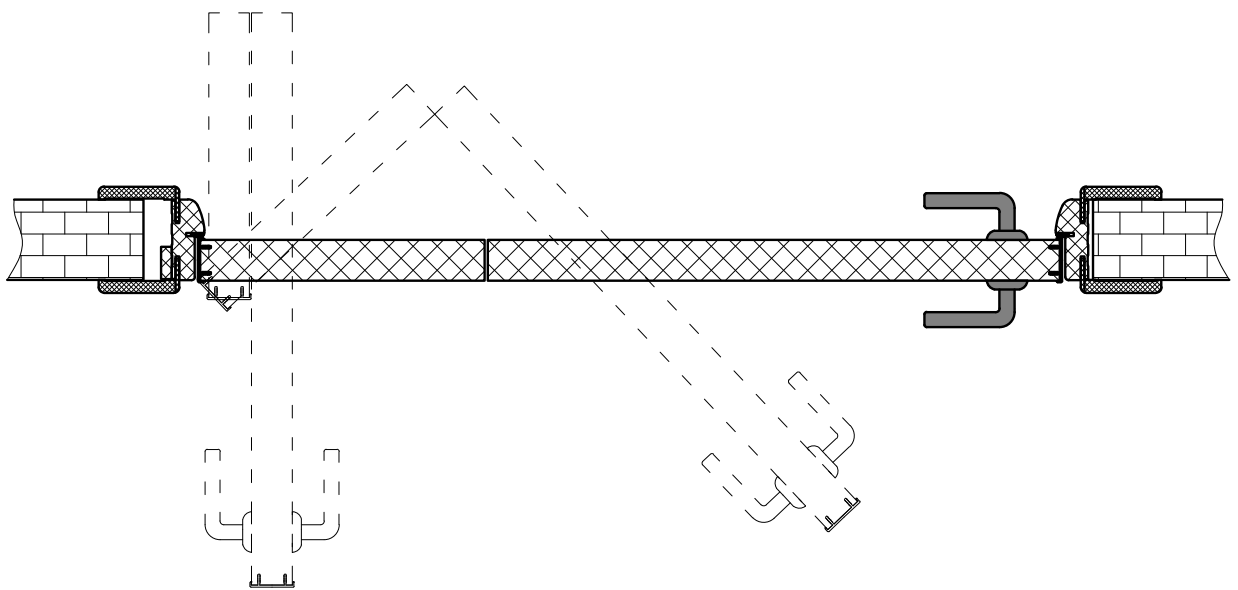

Система HEFT (правое открывание)

Система HEFT (левое открывание)

Схема сборки дверного короба для Хефт механизма

L двери	C	B
600	365	233
700	465	233
800	533	265
900	601	297
1000	669	329