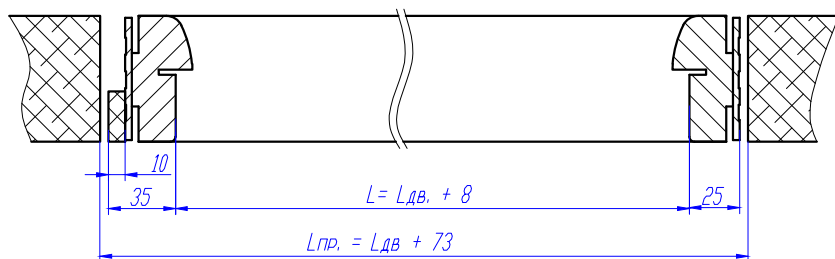

Система HEFT (правое открывание)

Система HEFT (левое открывание)

Схема сборки дверного короба для Хефт механизма

L двери	C	B
600	365	233
700	465	233
800	533	265
900	601	297
1000	669	329