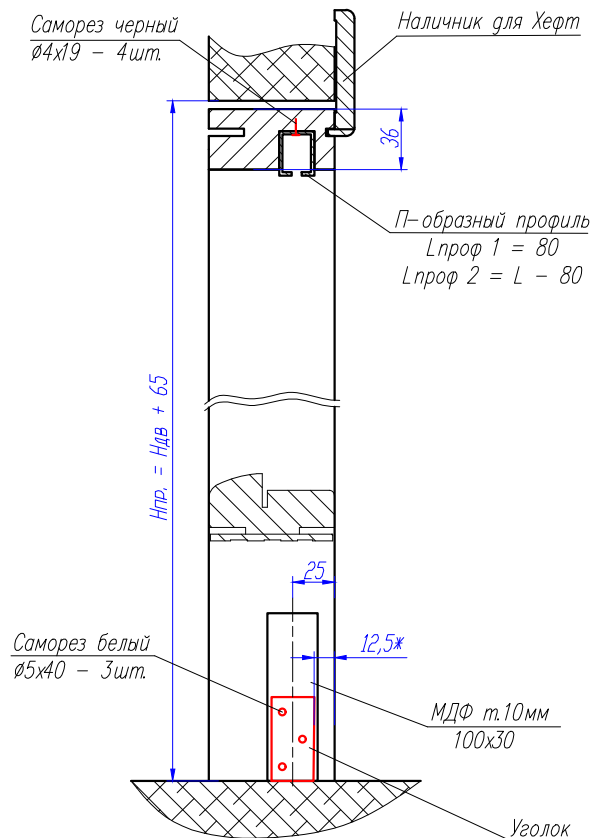

Система HEFT (правое открывание)

Система HEFT (левое открывание)

Схема сборки дверного короба для Хефт механизма

L двери	C	B
600	365	233
700	465	233
800	533	265
900	601	297
1000	669	329