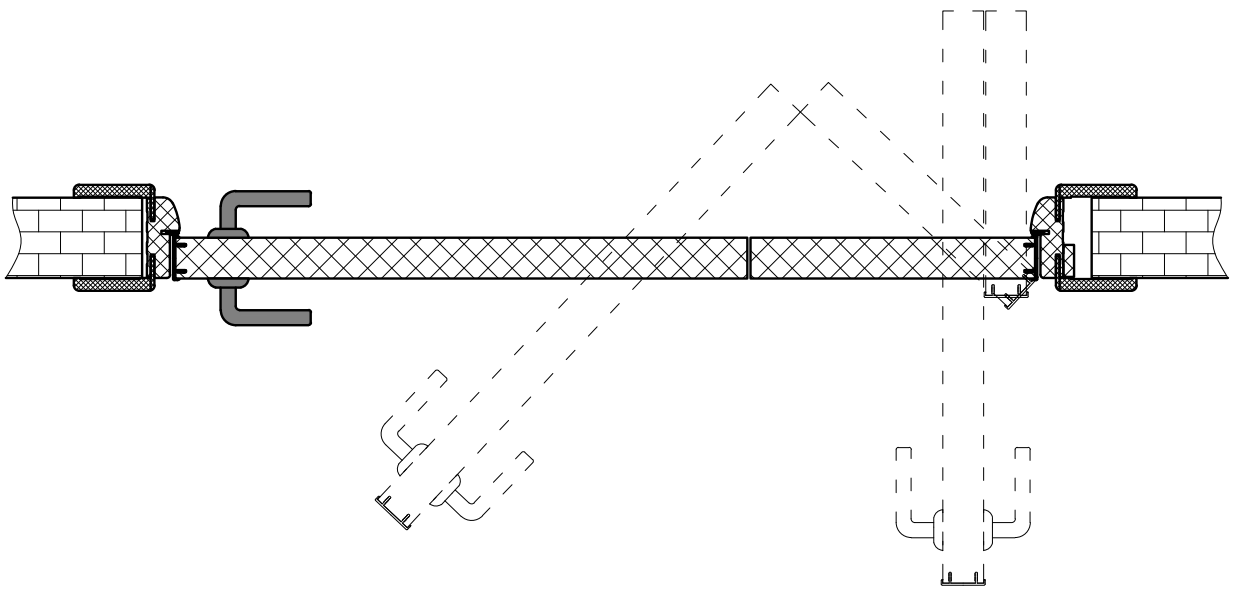

Система HEFT (правое открывание)

Система HEFT (левое открывание)

Схема сборки дверного короба для Хефт механизма

L двери	C	B
600	365	233
700	465	233
800	533	265
900	601	297
1000	669	329