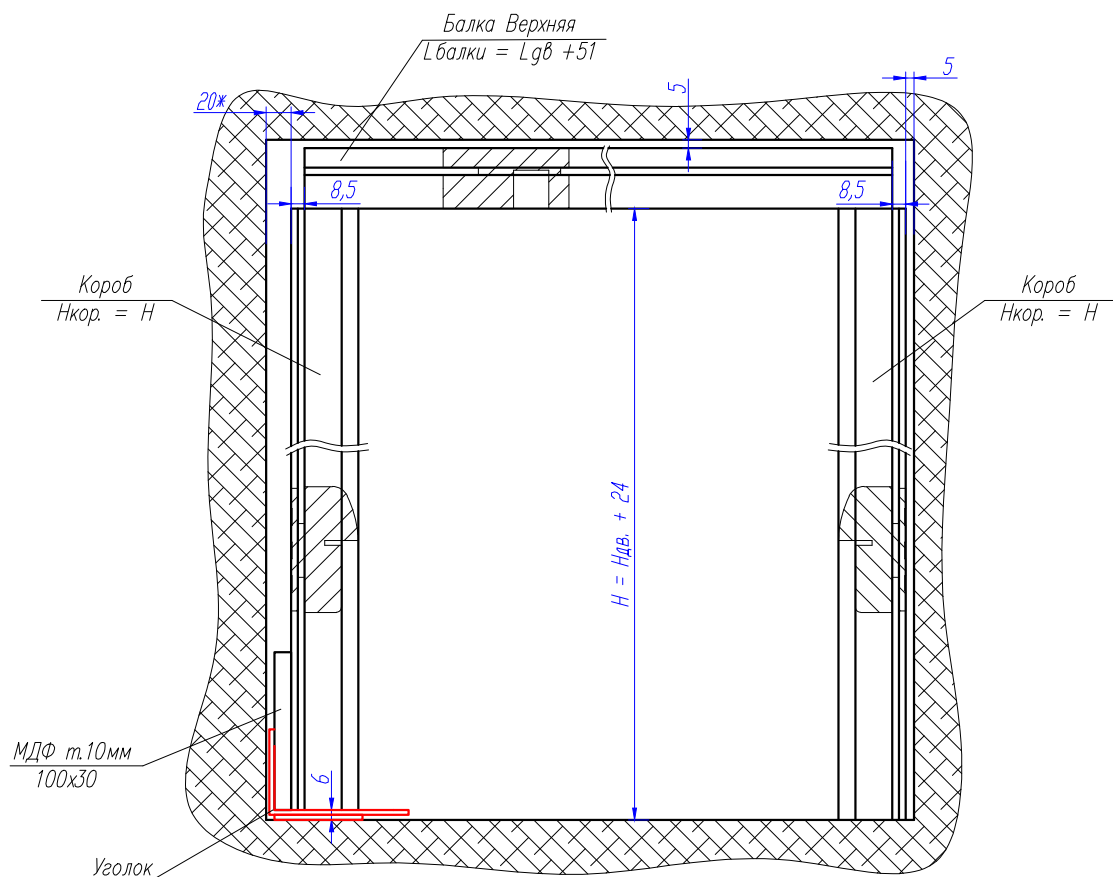

Система HEFT (правое открывание)

Система HEFT (левое открывание)

Схема сборки дверного короба для Хефт механизма

L двери	C	B
600	365	233
700	465	233
800	533	265
900	601	297
1000	669	329