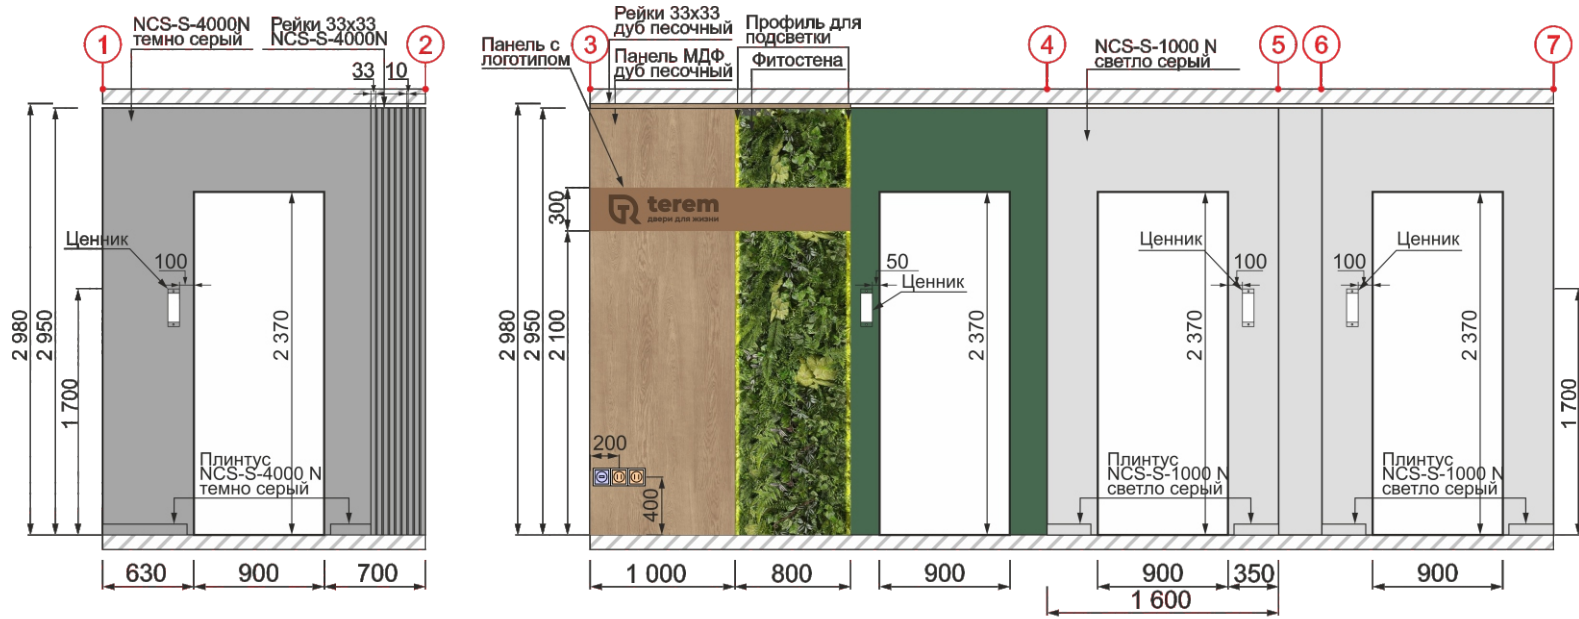

Расстояние между рейками

Условные обозначения

Условные обозначения

	Окраска стены, цвет: NCS-S-6020-G30Y
	Окраска стены, цвет: NCS-S-1000N
	Окраска стены, цвет: NCS-S-4000N

Примечание:

- 1) Данный лист смотреть совместно с планами видов и электрики
- 2) Привязки по электрике даны от центра позиций