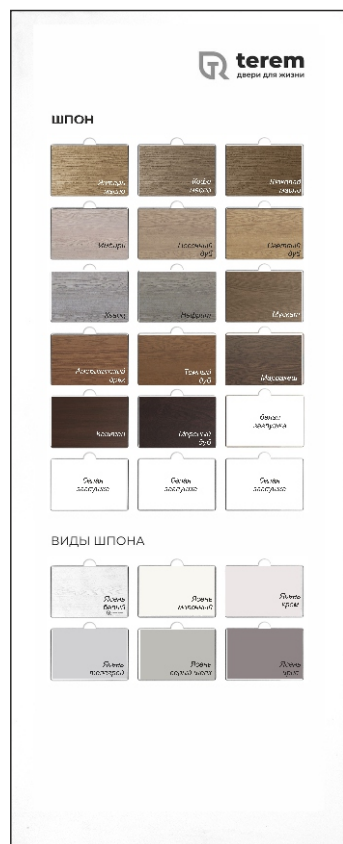

Стенд шпон

размер стенда с эл-ми
800x2000x16
глубина проема 150 мм