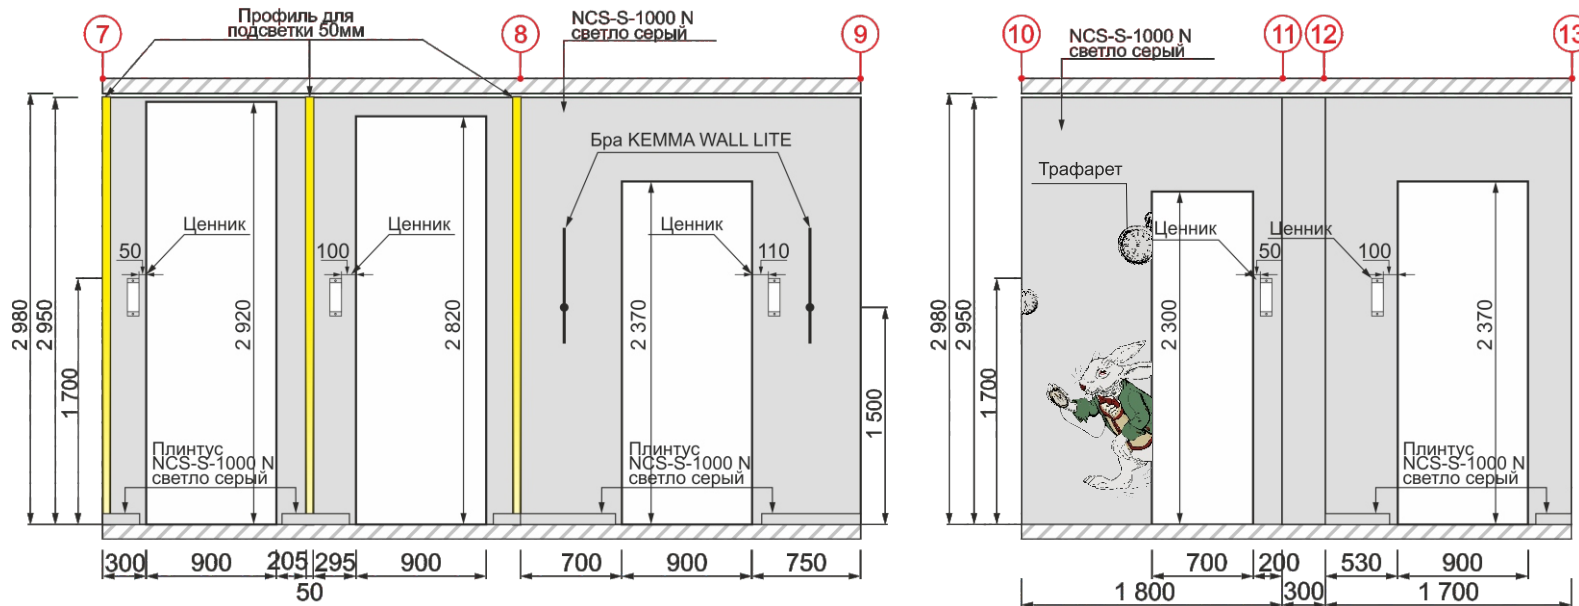

Условные обозначения

	Окраска стены, цвет: NCS-S-6020-G30Y
	Окраска стены, цвет: NCS-S-1000N
	Окраска стены, цвет: NCS-S-4000N

Примечание:

1) Данный лист смотреть совместно с планами видов и электрики
2) Привязки по электрике даны от центра позиций