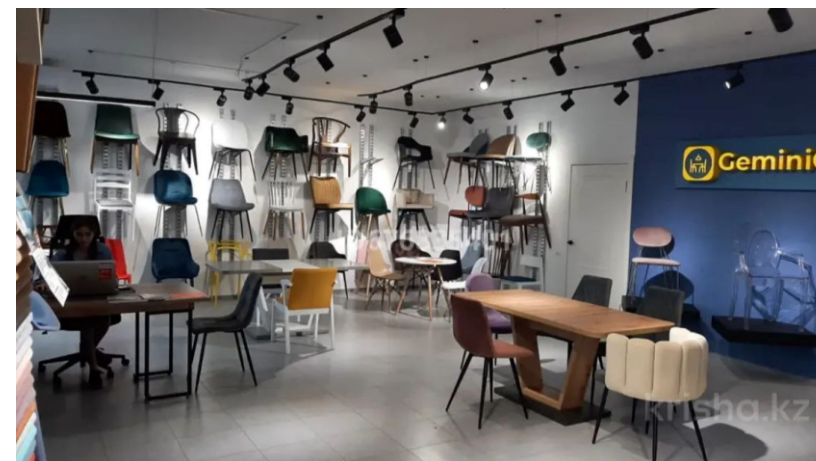

ПРИМЕР ОФОРМЛЕНИЯ САЛОНА

1. ПЛАНОГРАММА		4. ЭЛЕМЕНТЫ ФИРМЕННОГО СТИЛЯ	
1.1 Фото салона, обмерочный план.....	3 стр.	4.1 Брендовая стена.....	27 стр.
1.2 Зоны размещения.....	4 стр.	4.2 Рабочее место/мебель.....	28 стр.
1.3 Планограмма.....	5 стр.	4.3 Ценники.....	29 стр.
1.4 Чек лист ассортимента.....	6 стр.	4.4 Размещение акций и буклетов.....	30 стр.
2. ВИЗУАЛИЗАЦИЯ.....	7-15 стр.	4.5 Стенды.....	31 стр.
3. РАЗВЕРТКИ		4.6 Короб со стеклами.....	32 стр.
3.1 Размеры.....	16 стр.	4.7 Каталог artex (пленки).....	33 стр.
3.2 План пола.....	17 стр.	4.8 NCS, RAL/ папки с образцами.....	34 стр.
3.3 План потолка.....	18 стр.	4.9 Брендовая ай-дентика.....	35-36 стр.
3.4 План окраски стен.....	19 стр.		
3.5 План привязки осветительных приборов.....	20 стр.		
3.6 План электрики.....	21 стр.		
3.7 План видов.....	22 стр.		
3.8 Развертки.....	23-25 стр.		
3.9 Спецификация мебели освещения.....	26 стр.		