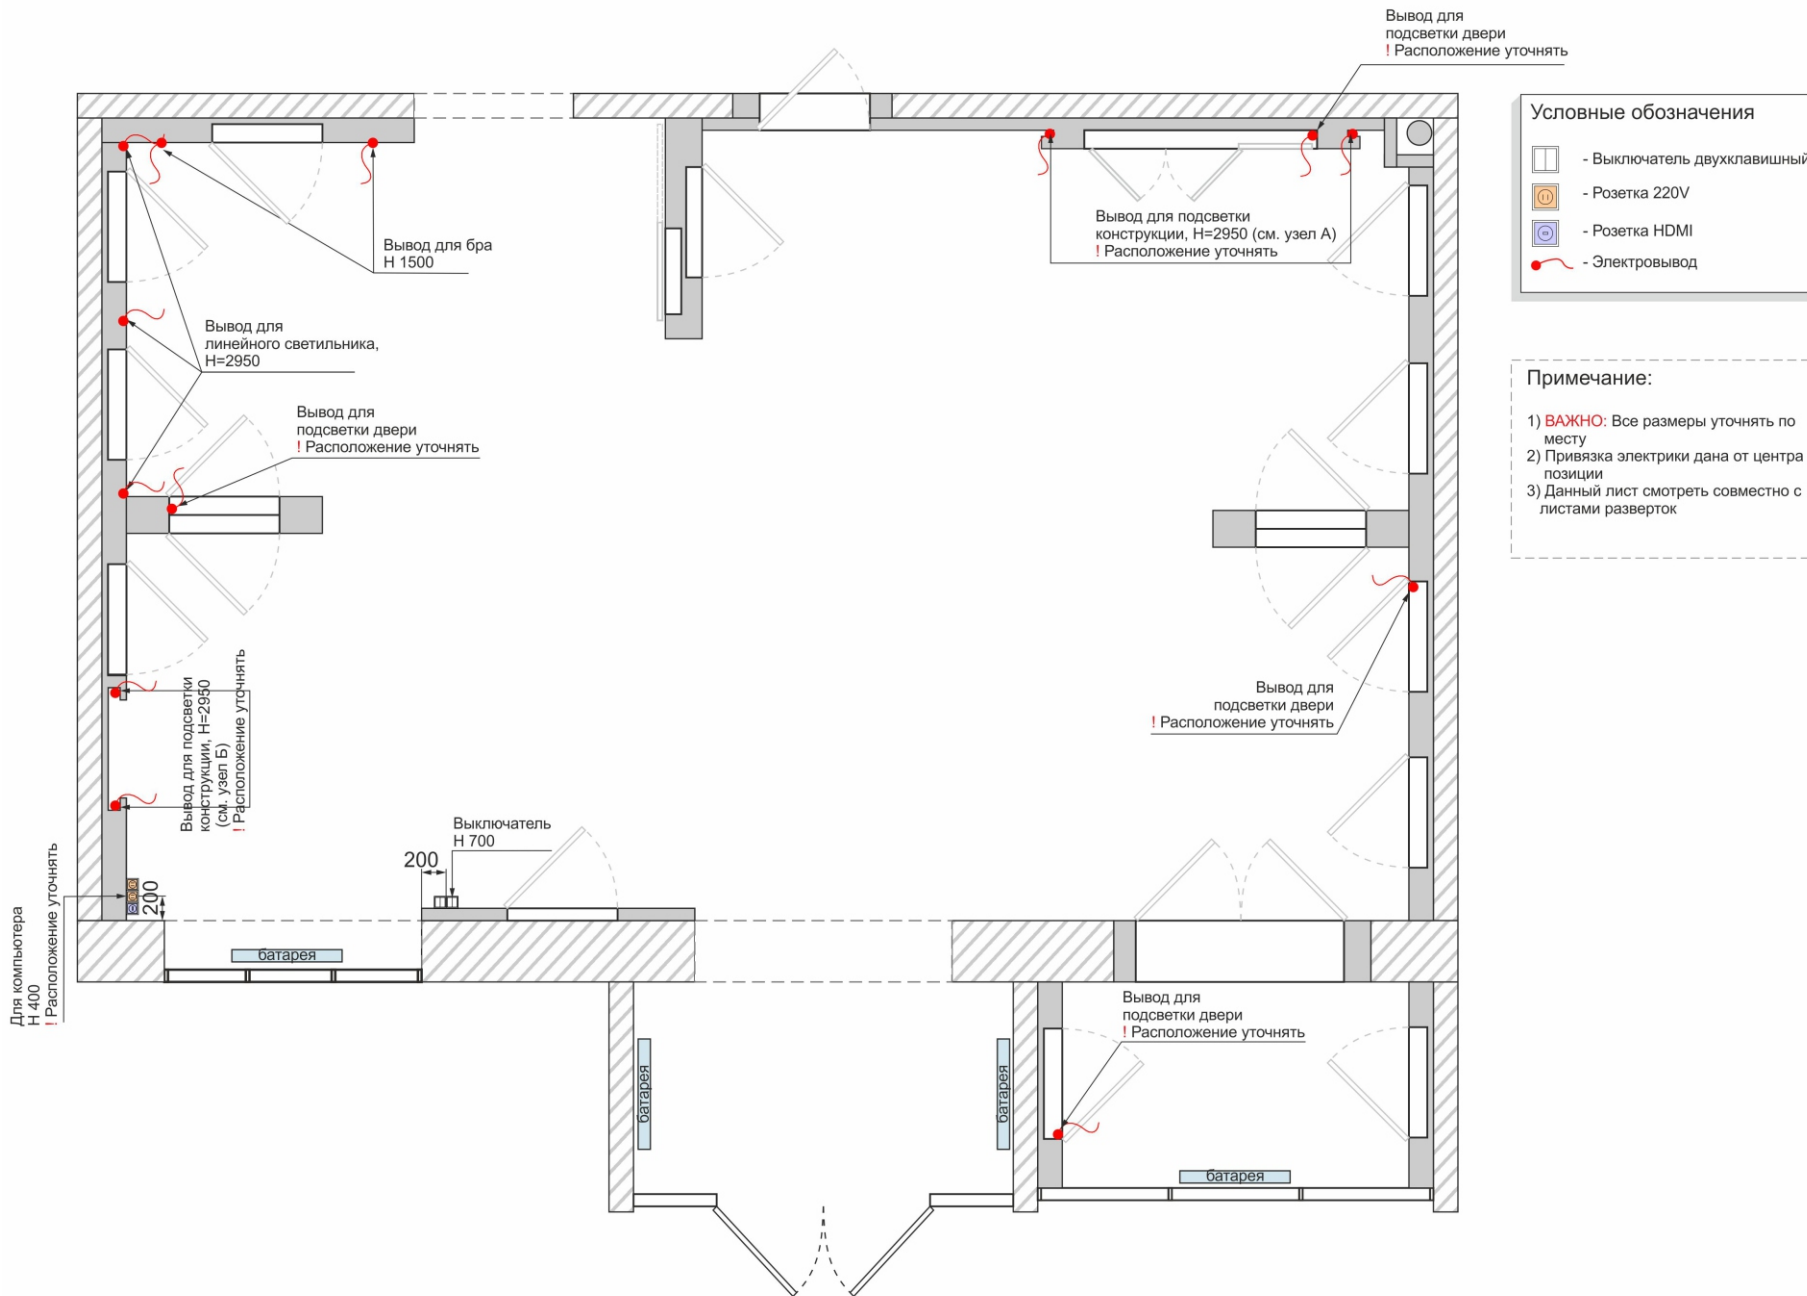

Расстояние между рейками

Условные обозначения

Условные обозначения

	Окраска стены, цвет: NCS-S-6020-G30Y
	Окраска стены, цвет: NCS-S-1000N
	Окраска стены, цвет: NCS-S-4000N

Примечание:

- 1) Данный лист смотреть совместно с планами видов и электрики
- 2) Привязки по электрике даны от центра позиций