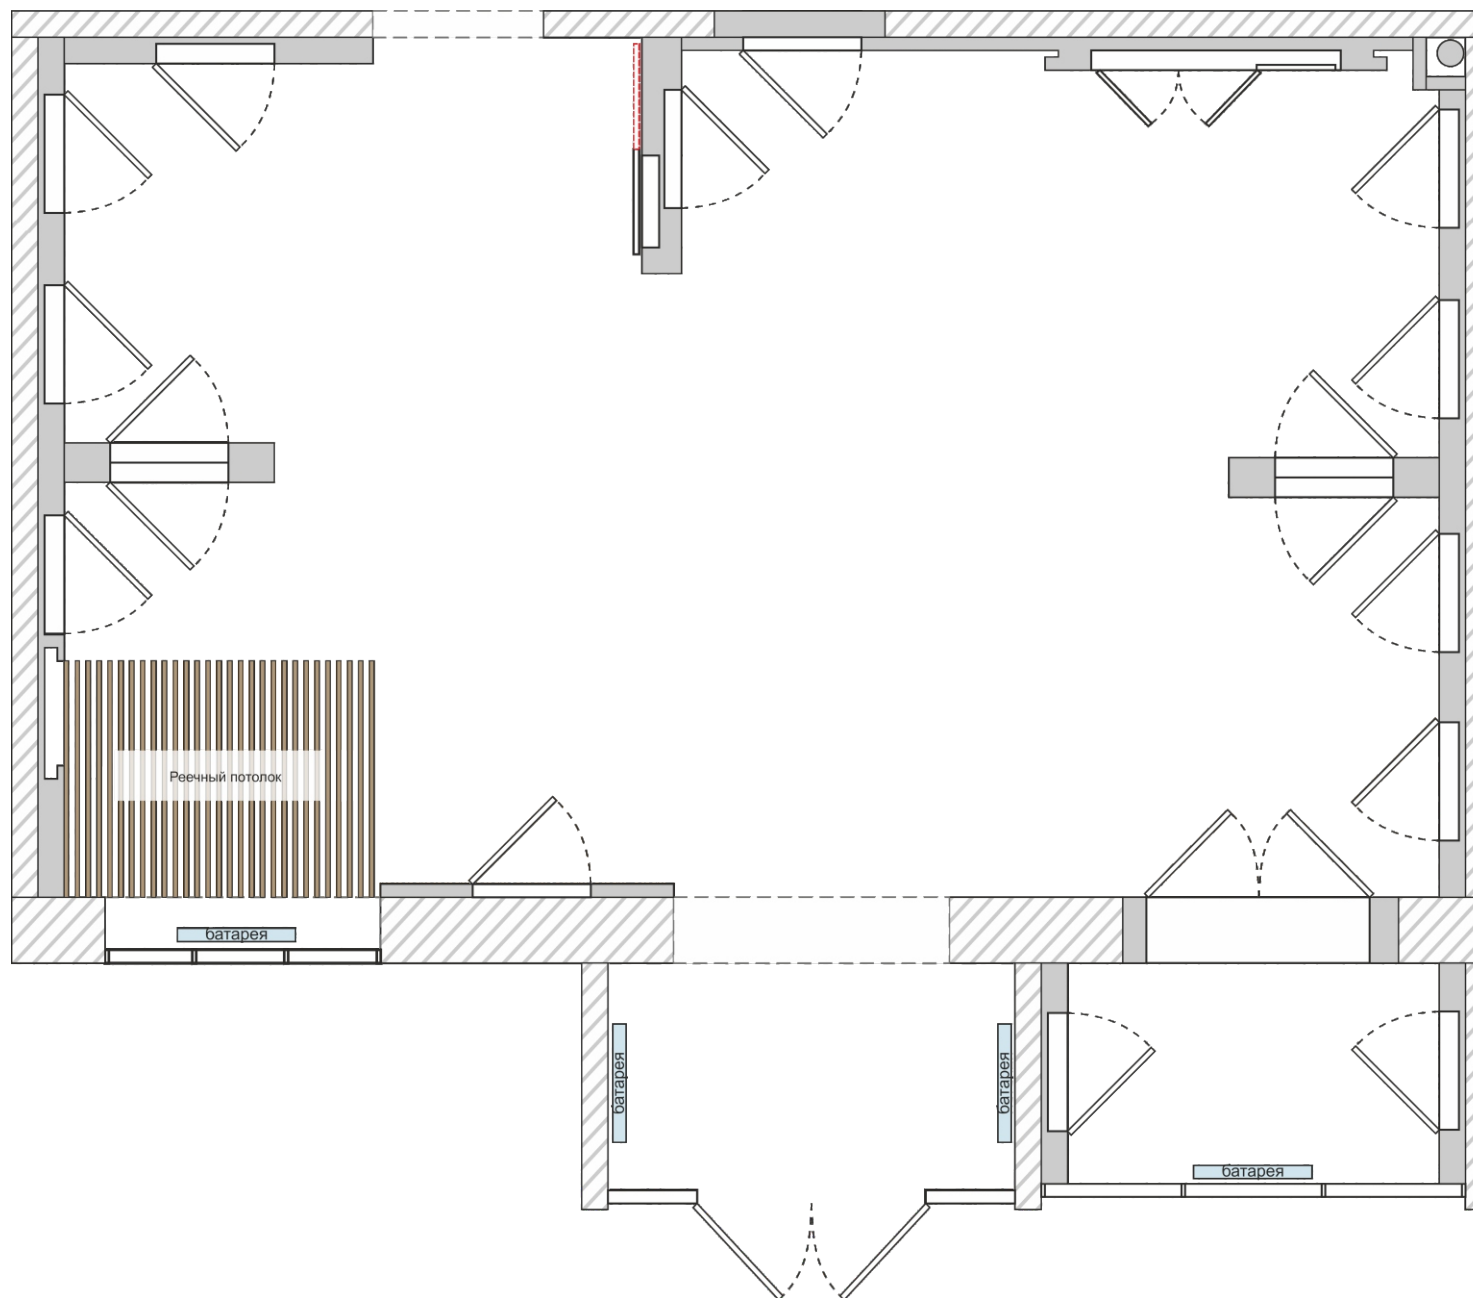

Расстояние между рейками

Условные обозначения