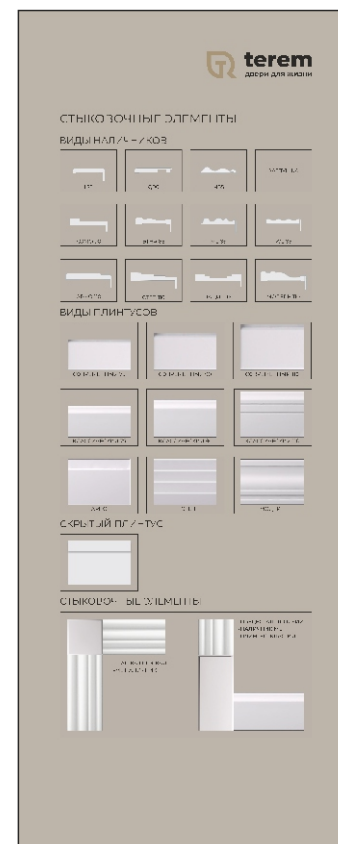

Буклеты (210x210мм) располагать на прозрачной акриловой основе с нанесением фирменного логотипа в прозрачных акриловых карманах, закрепленные на дистанционных креплениях

\*Можно заказать в рекламных агентствах Вашего города.

дистанционное крепление

Стенд эмаль

размер стенда с эл-ми  
800x2000x16  
глубина проема 150 мм

Стенд шпон

размер стенда с эл-ми  
800x2000x16  
глубина проема 150 мм

Стенд стеновые панели и рейки

размер стенда с эл-ми  
800x2000x66  
глубина проема 200 мм

Стенд стыковочные эл-ты

размер стенда с эл-ми  
800x2000x50  
глубина проема 200 мм

Стенд системы коробов

размер стенда с эл-ми  
800x2000x150  
глубина проема 300 мм

- размер стендов 800x2000x16
- устанавливаются за дверным полотном
- крепятся к стене на саморезы либо клей для МДФ

\*Примечание: необходимые стенды указаны на планеграмме

Перечень стекол

1. Белое, СМ1
2. Бронза, СМ1
3. Евробронза, СМ1
4. Белое, СМ2
5. Белое, СМ1, алм. гравировка
6. Серебро, зеркало
7. Бронза, зеркало
8. Графит, зеркало
9. Белое, лакобель
10. Айвори, лакобель
11. Серое, лакобель
12. Бронза, лакобель
13. Черное, лакобель
14. Прозрачное, триплекс 2+2
15. Белое, триплекс 2+2
16. Ярко белое, триплекс 2+2
17. Черное, триплекс 2+2
18. Серое, триплекс 4+4
19. Бронза, триплекс 4+4