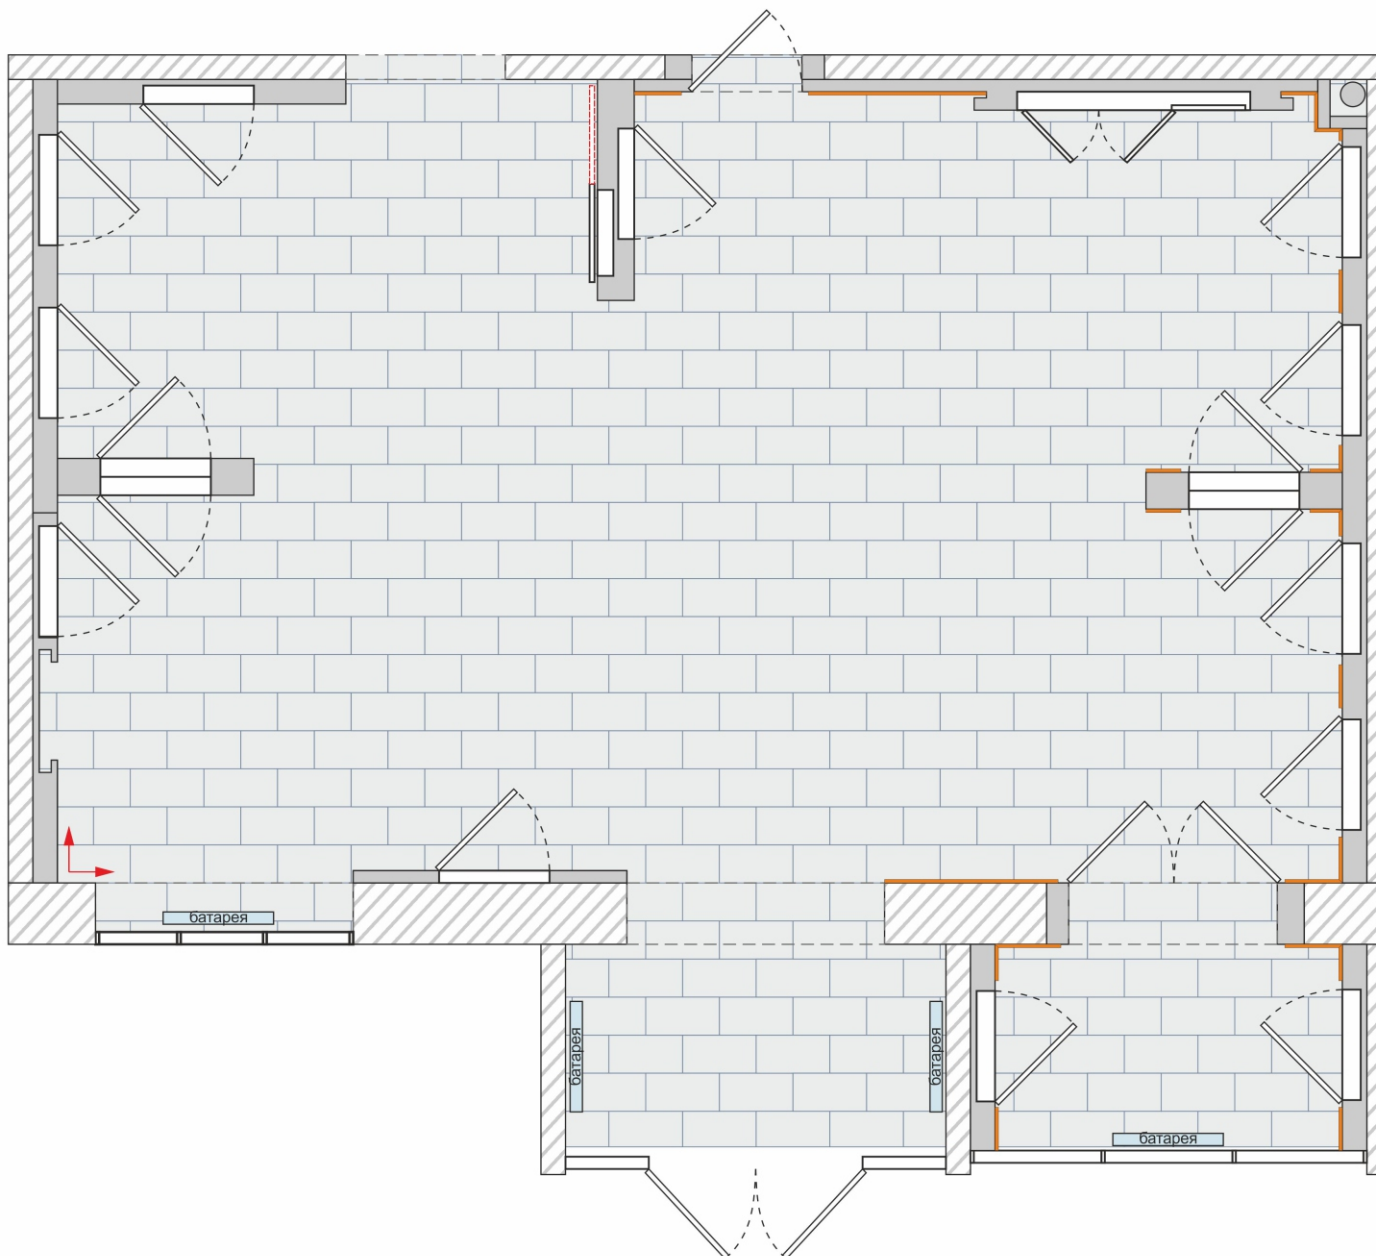

Условные обозначения

- Плинтус плоский (ДхВхШ 2000х75х16 мм), белый, запил под 45°
- Направление раскладки покрытия

Экспликация напольных покрытий

Обозначение	Определение	Размер см.	Пл-дь м²
	SPC Винил Volcano Мрамор светло-серый, матовый Артикул: VSPC 20251 Производитель: Quick-Step	600x310x4,2	

Примечание

1) ВАЖНО: Размеры уточнить по месту. Материалы указаны без учета запаса.
2) Сохранить единый уровень пола во всех помещениях. При установке стяжки учитывать разную толщину напольных покрытий
3) Данный лист смотреть совместно с листами разверток.
4) Стык напольных покрытий оформить стыковочным металлическим профилем
5) Использовать двухкомпонентную затирку. Подобрать затирку в цвет керамогранитной плитки.