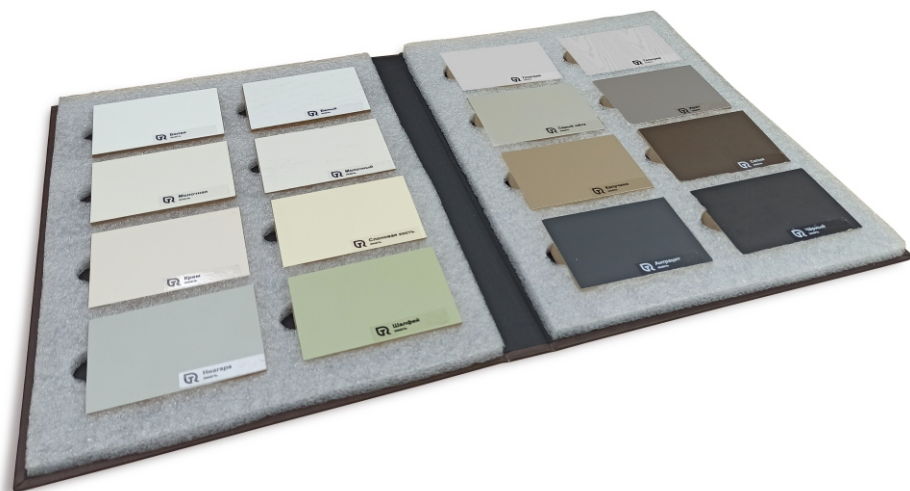

\*Примечание: необходимые стенды указаны на планеграмме

Перечень стекол

1. Белое, СМ1
2. Бронза, СМ1
3. Евробронза, СМ1
4. Белое, СМ2
5. Белое, СМ1, алм. гравировка
6. Серебро, зеркало
7. Бронза, зеркало
8. Графит, зеркало
9. Белое, лакобель
10. Айвори, лакобель
11. Серое, лакобель
12. Бронза, лакобель
13. Черное, лакобель
14. Прозрачное, триплекс 2+2
15. Белое, триплекс 2+2
16. Ярко белое, триплекс 2+2
17. Черное, триплекс 2+2
18. Серое, триплекс 4+4
19. Бронза, триплекс 4+4

## ORIGINAL

Имитация камня, бетона, перламутра и прочих фактур

## SOFT COLOR

Бархатистая, однотонная, матовая текстура

Беер ral/nsc

Папка эмаль

Папка шпоны

Визитка салона 90x50

Пример униформы персонала  
(белый верх, черный низ)

Бейдж менеджера 60x20

Визитка менеджера 90x50

\*Визитки и бейджи можно заказать в рекламных агентствах Вашего города.

- 1) Двухрожковый флажок
- 2) Блокнот
- 3) Ручка
- 4) Кружка
- 5) Пакет

Дополнительные материалы, необходимые для оформления салона: