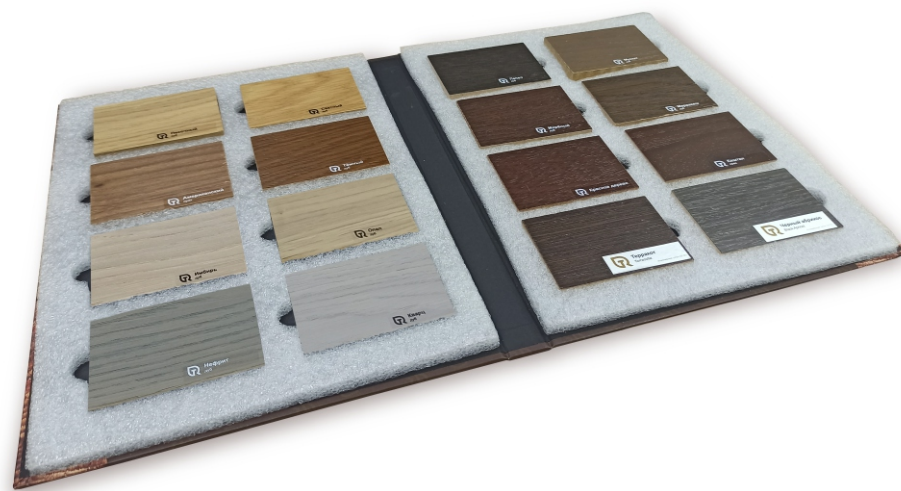

\*Примечание: необходимые стенды указаны на планеграмме

Перечень стекол

1. Белое, СМ1
2. Бронза, СМ1
3. Евробронза, СМ1
4. Белое, СМ2
5. Белое, СМ1, алм. гравировка
6. Серебро, зеркало
7. Бронза, зеркало
8. Графит, зеркало
9. Белое, лакобель
10. Айвори, лакобель
11. Серое, лакобель
12. Бронза, лакобель
13. Черное, лакобель
14. Прозрачное, триплекс 2+2
15. Белое, триплекс 2+2
16. Ярко белое, триплекс 2+2
17. Черное, триплекс 2+2
18. Серое, триплекс 4+4
19. Бронза, триплекс 4+4

## ORIGINAL

Имитация камня, бетона, перламутра и прочих фактур

## SOFT COLOR

Бархатистая, однотонная, матовая текстура

Беер ral/nsc

Папка эмаль

Папка шпоны

Визитка салона 90x50

Пример униформы персонала  
(белый верх, черный низ)

Бейдж менеджера 60x20

Визитка менеджера 90x50

\*Визитки и бейджи можно заказать в рекламных агентствах Вашего города.

- 1) Двухрожковый флажок
- 2) Блокнот
- 3) Ручка
- 4) Кружка
- 5) Пакет

Дополнительные материалы, необходимые для оформления салона: