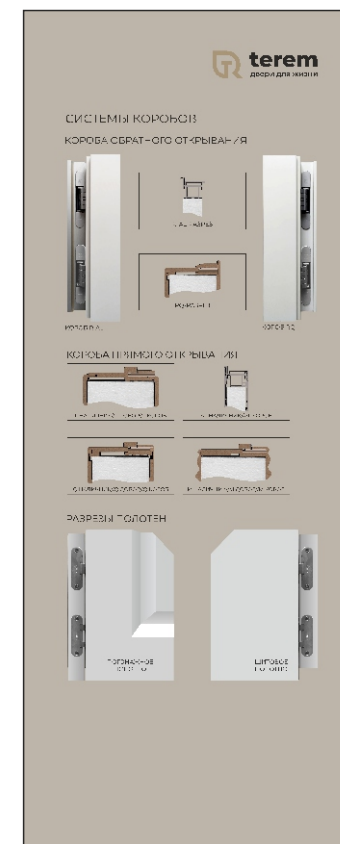

дистанционное крепление

Стенд эмаль

размер стенда с эл-ми  
800x2000x16  
глубина проема 150 мм

Стенд шпон

размер стенда с эл-ми  
800x2000x16  
глубина проема 150 мм

Стенд стеновые панели и рейки

размер стенда с эл-ми  
800x2000x66  
глубина проема 200 мм

Стенд стыковочные эл-ты

размер стенда с эл-ми  
800x2000x50  
глубина проема 200 мм

Стенд системы коробов

размер стенда с эл-ми  
800x2000x150  
глубина проема 300 мм

- размер стендов 800x2000x16
- устанавливаются за дверным полотном
- крепятся к стене на саморезы либо клей для МДФ

размер стекол 14,5x14,5 см.