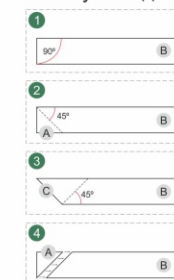

АЛЮМ. КРОМКА	
с 2-х сторон	-
по периметру	+
узкий молдинг торцевой	-
T - образный молдинг	-

Схема подрезки плинтуса под 45°

Плинтуса плоский «Terem»

SPC ламинат Quick-Step Volcano VSPC 20251 Мрамор светло-серый

Условные обозначения

- Плинтус плоский (ДхВхШ 2000х75х16 мм), белый, запил под 45°
- Направление раскладки покрытия

Экспликация напольных покрытий

Обозначение	Определение	Размер см.	Пл-дь м²
	SPC Винил Volcano Мрамор светло-серый, матовый Артикул: VSPC 20251 Производитель: Quick-Step	600x310x4,2	